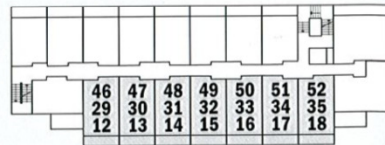

Wohnform Studio

1-Zimmer-Appartement, ca. 28,89 m²

Wohnung Nr. 4, EG

	Wohnfläche
Wohnen/Essen	21,70 m ²
Bad	3,73 m ²
Balkon (1/2)	2,12 m ²
Gemeinschaftsfläche	1,34 m ²
Gesamt	28,89 m²

1./2./3.OG

EG

baugleich:

- EG: Whg. Nr. 6, 8, 10
- 1. OG: Whg. Nr. 12, 14, 16, 18
- 2. OG: Whg. Nr. 29, 31, 33, 35
- 3. OG: Whg. Nr. 46, 48, 50, 52

spiegelbildlich:

- EG: Whg. Nr. 5, 7, 9
- 1. OG: Whg. Nr. 13, 15, 17
- 2. OG: Whg. Nr. 30, 32, 34
- 3. OG: Whg. Nr. 47, 49, 51

Maßstab 1:50