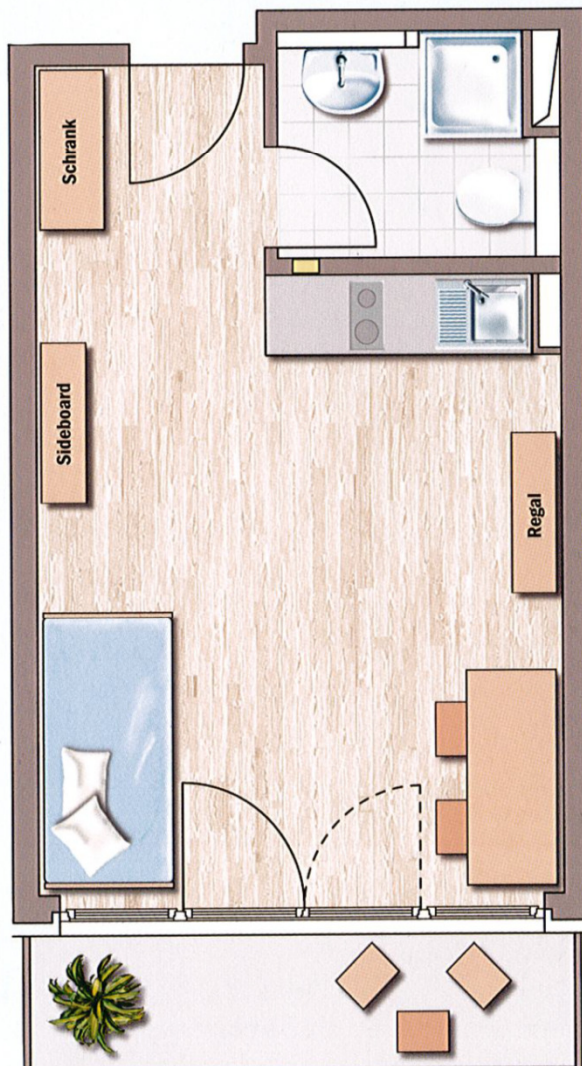

Wohnform Studio

1-Zimmer-Appartement, ca. 28,89 m²

Wohnung Nr. 4, EG

	Wohnfläche
Wohnen/Essen	21,70 m ²
Bad	3,73 m ²
Balkon (1/2)	2,12 m ²
Gemeinschaftsfläche	1,34 m ²
Gesamt	28,89 m²

1./2./3.OG

EG

baugleich:

- EG: Whg. Nr. 6, 8, 10
- 1. OG: Whg. Nr. 12, 14, 16, 18
- 2. OG: Whg. Nr. 29, 31, 33, 35
- 3. OG: Whg. Nr. 46, 48, 50, 52

spiegelbildlich:

- EG: Whg. Nr. 5, 7, 9
- 1. OG: Whg. Nr. 13, 15, 17
- 2. OG: Whg. Nr. 30, 32, 34
- 3. OG: Whg. Nr. 47, 49, 51

Maßstab 1:50