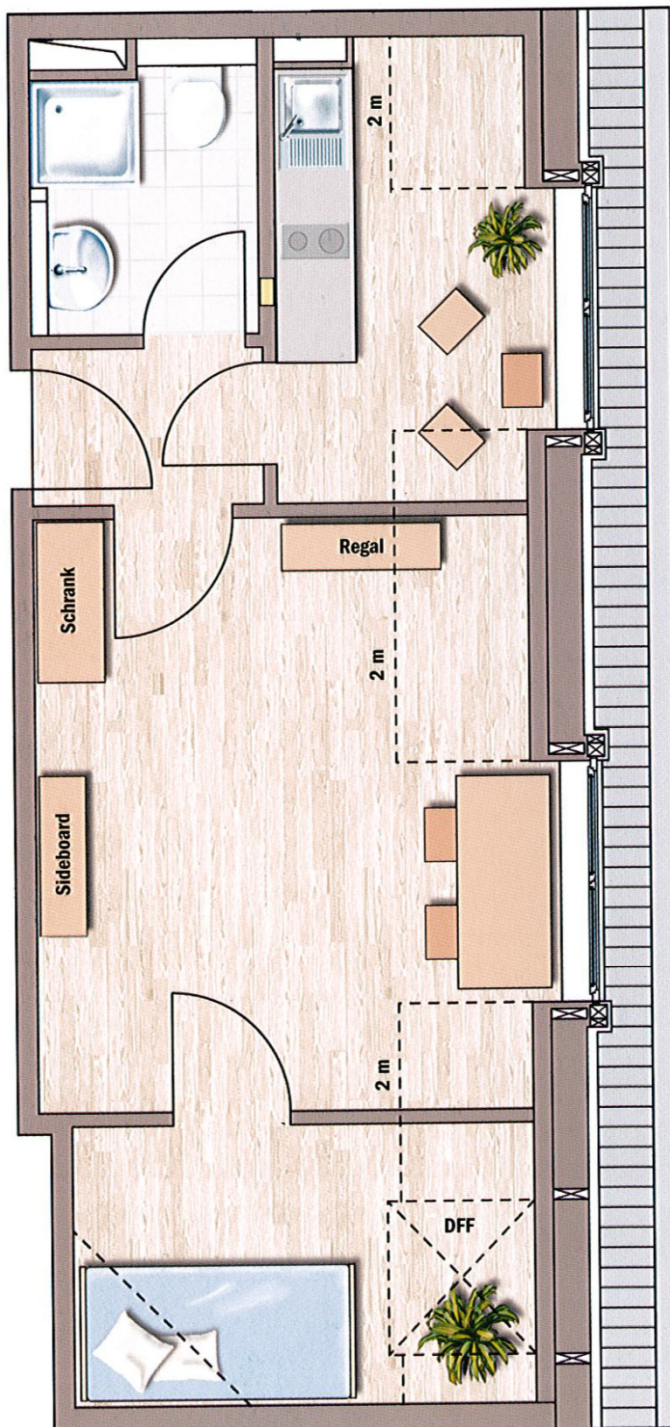

Wohnform Ecotwin

1,5-Zimmer-Appartement, ca. 34,76 m²

5. OG

Wohnung Nr. 90, 5. OG

	Wohnfläche
Wohnen	15,68 m ²
Schlafen	5,74 m ²
Küche	6,21 m ²
Flur	2,06 m ²
Bad	3,73 m ²
Gemeinschaftsfläche	1,34 m ²
Gesamt	34,76 m²

DFF = Dachflächenfenster

Maßstab 1:50